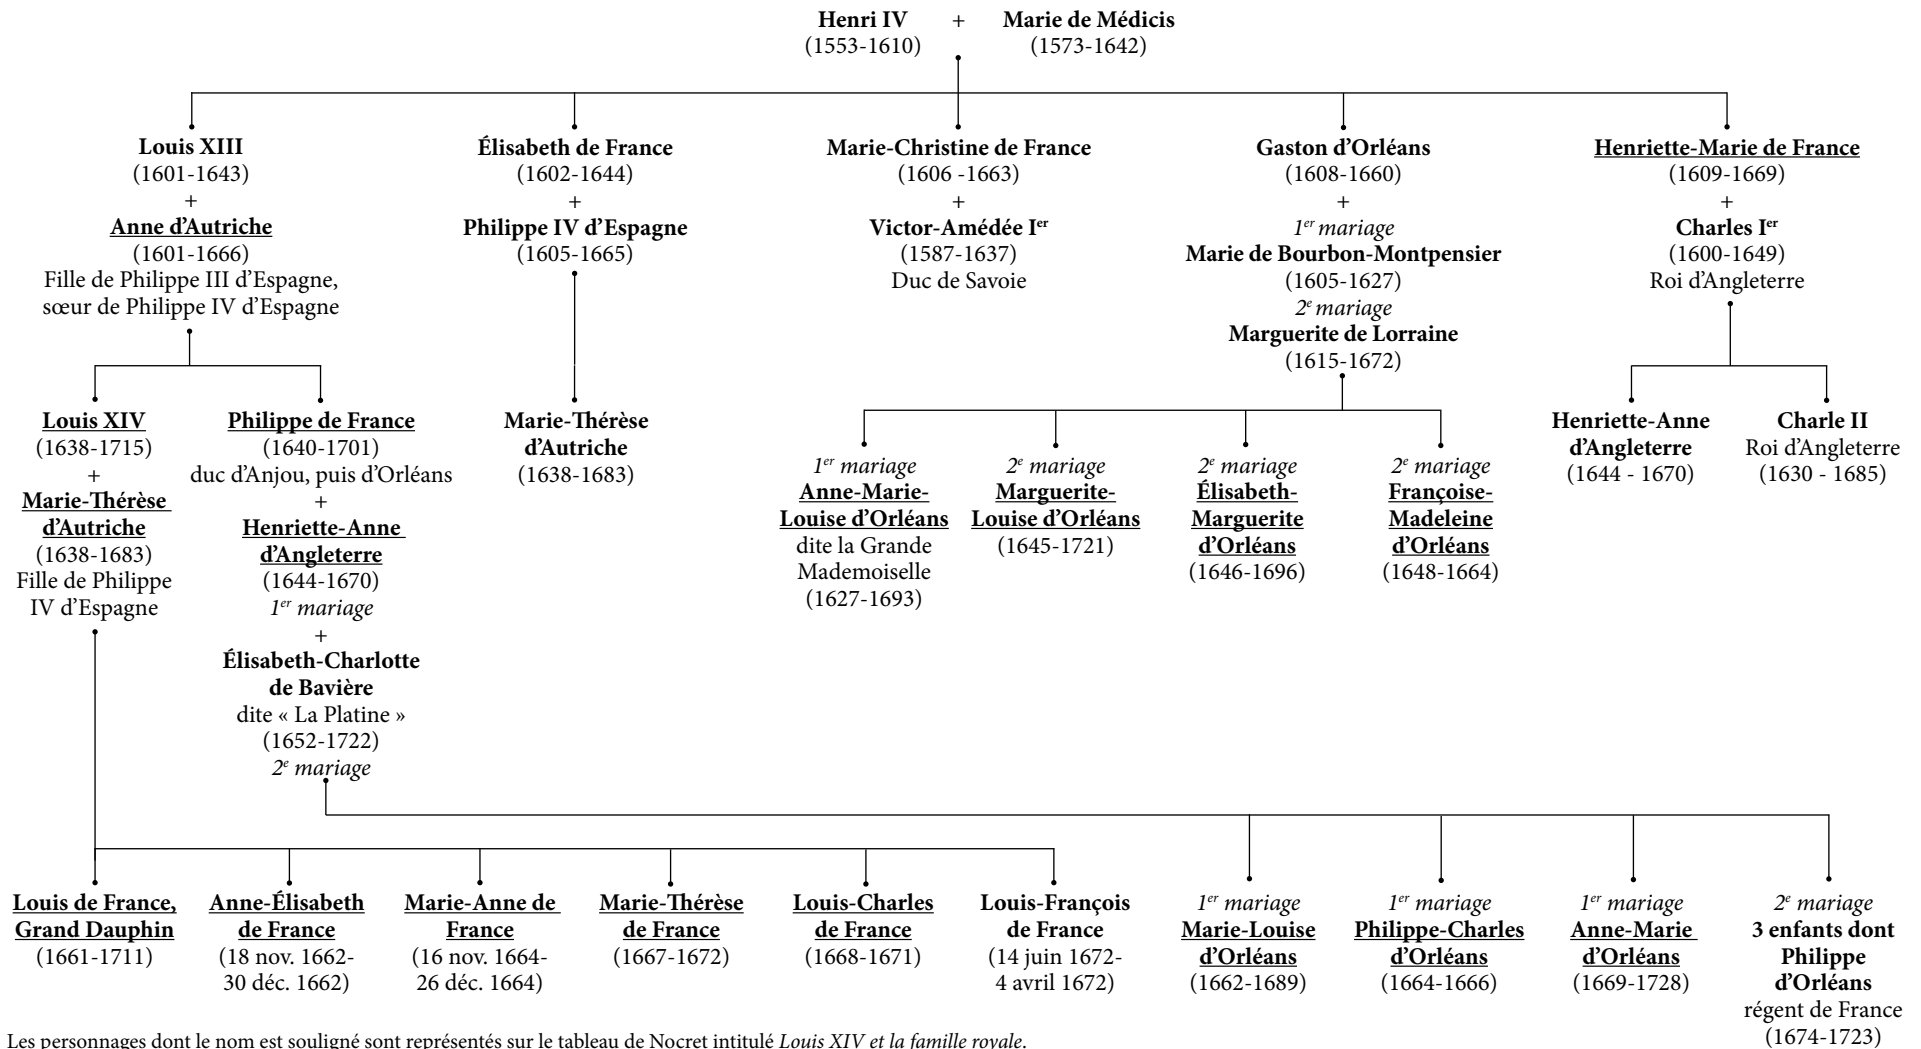

GÉNÉALOGIE

GÉNÉALOGIE SIMPLIFIÉE DE LA FAMILLE ROYALE

Les personnages dont le nom est souligné sont représentés sur le tableau de Nocret intitulé *Louis XIV et la famille royale*.